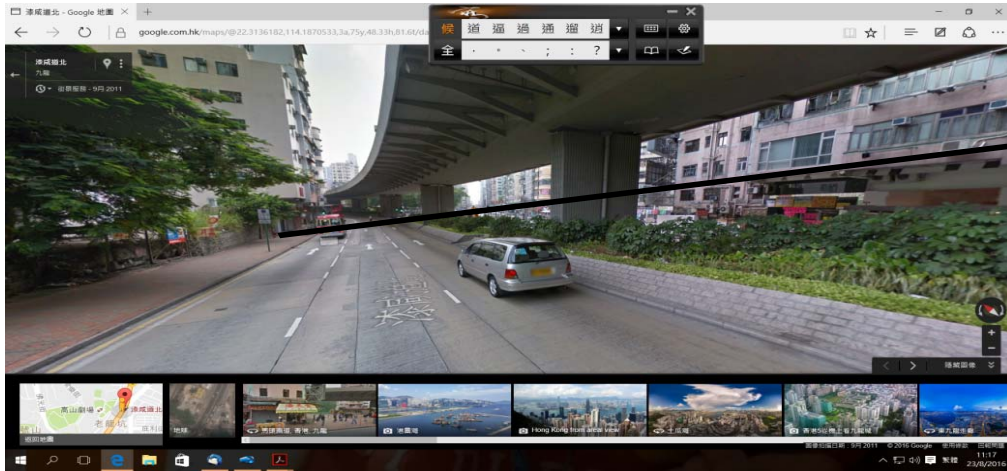

第三站

紅磡漆咸道496號

上車時間

7:15